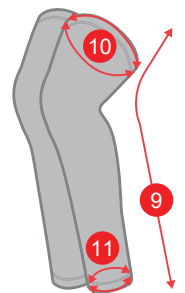

TABELLA TAGLIE / SIZING CHART

UOMO MAN

	3 VITA / WAIST	4 INTERNO / INTERNAL	5 FONDO GAMBABOTTOM LEG
XS	61	23	37
S	65	23,50	38,60
M	69	24	40
L	73	24,50	41,60
XL	77	25	43
XXL	81	26	44,50
3XL	87	26	46
4XL	93	26,50	47,50

DONNA WOMAN

	3 VITA / WAIST	4 INTERNO / INTERNAL	5 FONDO GAMBABOTTOM LEG
XS	54	16,50	37
S	58	17	39
M	62	17,50	40,60
L	66	18	42
XL	70	18,50	44
XXL	74	19	45,40
3XL	78	19,50	47,60

MANICOTTO / LEGWARMER

	6 LUNGHEZZA / LENGTH	7 BICIPIDE / BICEPS	8 POLSO / CUFF
XS	44,50	24	14
S	46	25	15
M	47,30	26	16
L	48,50	27	17
XL	49,70	28	18

GAMBALI / LEGWARMERS

Zip 14 cm	9 LUNGHEZZA / LENGTH	10 COSCIA / THIGH	11 FONDO GAMBABOTTOM LEG
XS	63	32	17
S	64	34	18,40
M	65	36	20
L	66	38	21,40
XL	67	40	23

COPRISCARPE / COVERSHOE

Zip 13 cm	12 PIEDE / FOOT	
S	37 / 39	
M	40 / 42	
L	43 / 45	
XL	46 / 48	
XXL	49 / 51	