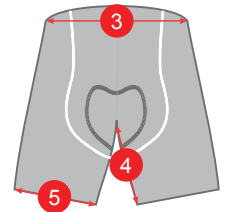

TABELLA TAGLIE / SIZING CHART

UOMO MAN

	3 VITA / WAIST	4 INTERNO / INTERNAL	5 FONDO GAMBABOTTOM LEG
XS	61	23	37
S	65	23,50	38,60
M	69	24	40
L	73	24,50	41,60
XL	77	25	43
XXL	81	26	44,50
3XL	87	26	46
4XL	93	26,50	47,50

DONNA WOMAN

	3 VITA / WAIST	4 INTERNO / INTERNAL	5 FONDO GAMBABOTTOM LEG
XS	54	16,50	37
S	58	17	39
M	62	17,50	40,60
L	66	18	42
XL	70	18,50	44
XXL	74	19	45,40
3XL	78	19,50	47,60

MANICOTTO / LEGWARMER

	6 LUNGHEZZA / LENGTH	7 BICIPIDE / BICEPS	8 POLSO / CUFF
XS	44,50	24	14
S	46	25	15
M	47,30	26	16
L	48,50	27	17
XL	49,70	28	18

GAMBALI / LEGWARMERS

Zip 14 cm	9 LUNGHEZZA / LENGTH	10 COSCIA / THIGH	11 FONDO GAMBABOTTOM LEG
XS	63	32	17
S	64	34	18,40
M	65	36	20
L	66	38	21,40
XL	67	40	23

COPRISCARPE / COVERSHOE

Zip 13 cm	12 PIEDE / FOOT	
S	37 / 39	
M	40 / 42	
L	43 / 45	
XL	46 / 48	
XXL	49 / 51	