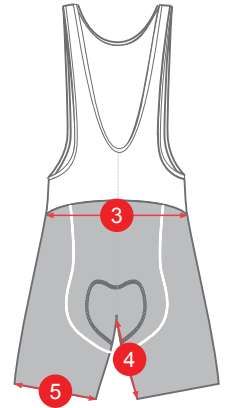

TABELLA TAGLIE / SIZING CHART

UOMO MAN

	3 VITA / WAIST	4 INTERNO / INTERNAL	5 FONDO GAMBABOTTOM LEG
XS	61	23	37
S	65	23,50	38,60
M	69	24	40
L	73	24,50	41,60
XL	77	25	43
XXL	81	26	44,50
3XL	87	26	46
4XL	93	26,50	47,50

DONNA WOMAN

	3 VITA / WAIST	4 INTERNO / INTERNAL	5 FONDO GAMBABOTTOM LEG
XS	54	16,50	37
S	58	17	39
M	62	17,50	40,60
L	66	18	42
XL	70	18,50	44
XXL	74	19	45,40
3XL	78	19,50	47,60

MANICOTTO / LEGWARMER

	6 LUNGHEZZA / LENGTH	7 BICIPIDE / BICEPS	8 POLSO / CUFF
XS	44,50	24	14
S	46	25	15
M	47,30	26	16
L	48,50	27	17
XL	49,70	28	18

GAMBALI / LEGWARMERS

Zip 14 cm	9 LUNGHEZZA / LENGTH	10 COSCIA / THIGH	11 FONDO GAMBABOTTOM LEG
XS	63	32	17
S	64	34	18,40
M	65	36	20
L	66	38	21,40
XL	67	40	23

COPRISCARPE / COVERSHOE

Zip 13 cm	12 PIEDE / FOOT	
S	37 / 39	
M	40 / 42	
L	43 / 45	
XL	46 / 48	
XXL	49 / 51	