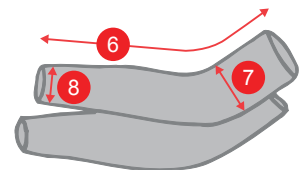

TABELLA TAGLIE / SIZING CHART

UOMO MAN

	3 VITA / WAIST	4 INTERNO / INTERNAL	5 FONDO GAMBABOTTOM LEG
XS	61	23	37
S	65	23,50	38,60
M	69	24	40
L	73	24,50	41,60
XL	77	25	43
XXL	81	26	44,50
3XL	87	26	46
4XL	93	26,50	47,50

DONNA WOMAN

	3 VITA / WAIST	4 INTERNO / INTERNAL	5 FONDO GAMBABOTTOM LEG
XS	54	16,50	37
S	58	17	39
M	62	17,50	40,60
L	66	18	42
XL	70	18,50	44
XXL	74	19	45,40
3XL	78	19,50	47,60

MANICOTTO / LEGWARMER

	6 LUNGHEZZA / LENGTH	7 BICIPIDE / BICEPS	8 POLSO / CUFF
XS	44,50	24	14
S	46	25	15
M	47,30	26	16
L	48,50	27	17
XL	49,70	28	18